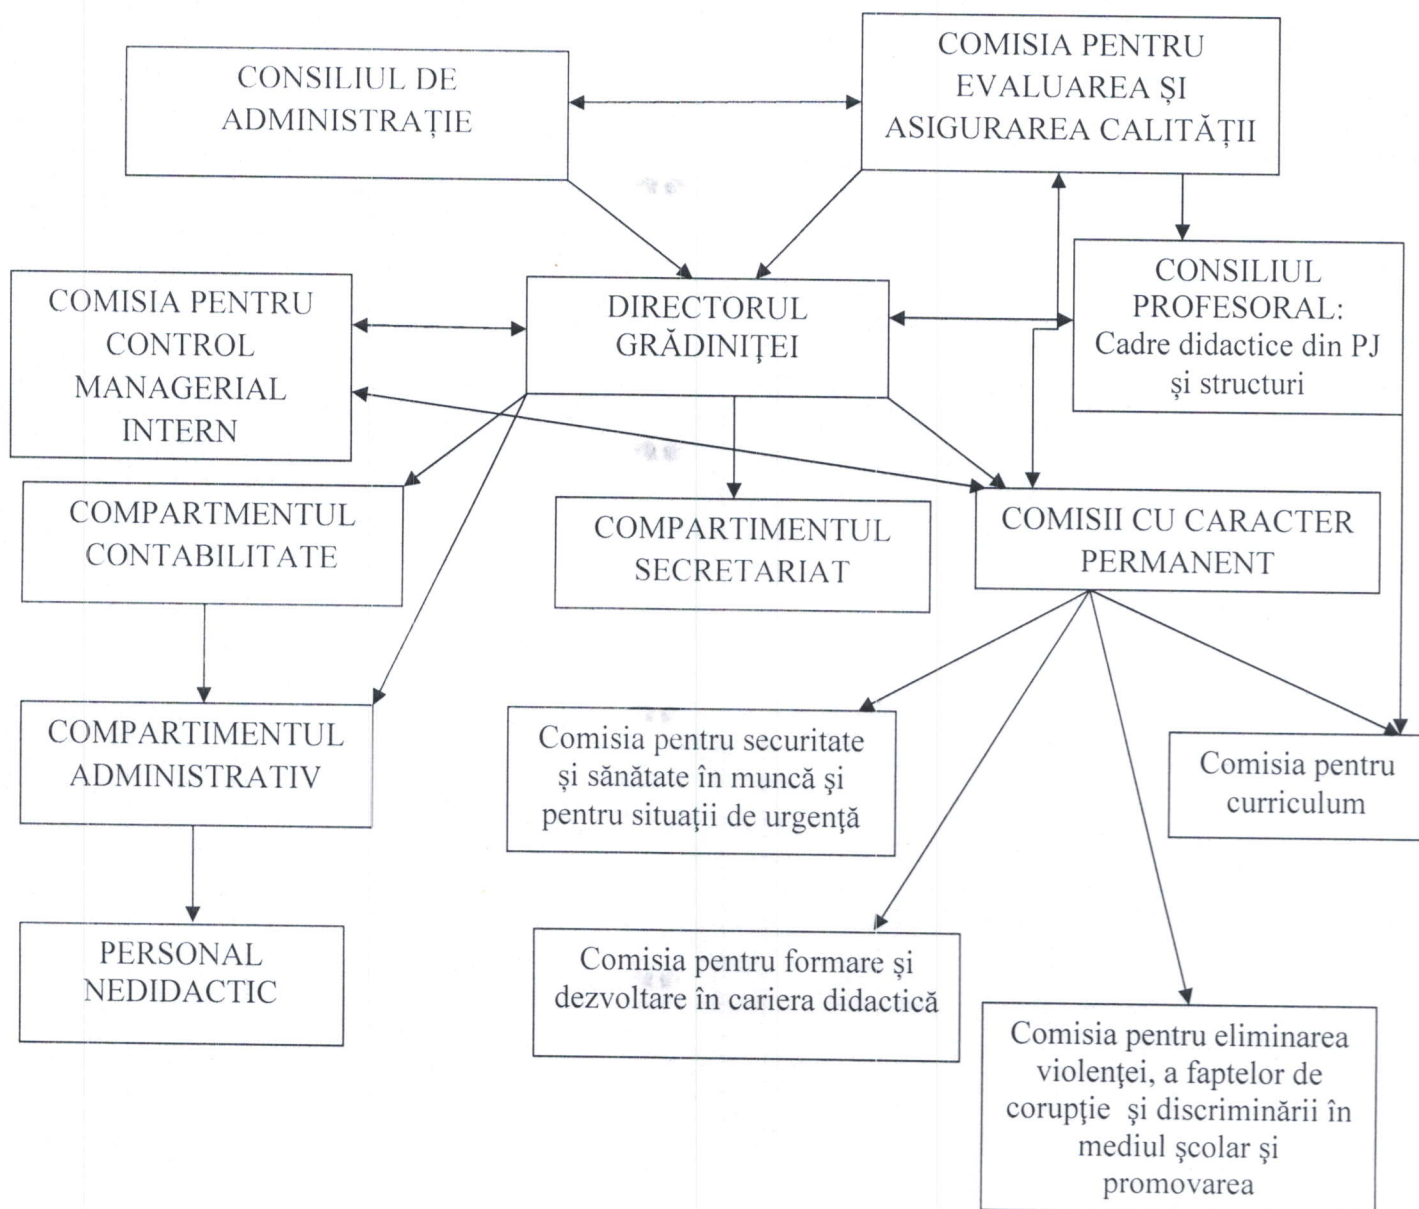

Grădinița cu Program Prelungit „ARLECHINO”

Localitatea Dej

str. 1 Mai, nr.12

Tel. 0364 737 011

E-mail: gradinita_arlechinodej@yahoo.com

Nr. 395/12.09.2025

Aprobat în CA în 09.09.2025

ORGANIGRAMA

GRĂDINIȚA CU PROGRAM PRELUNGIT „ARLECHINO” DEJ

2024-2025

Director
Prof. Ionescu Irodina